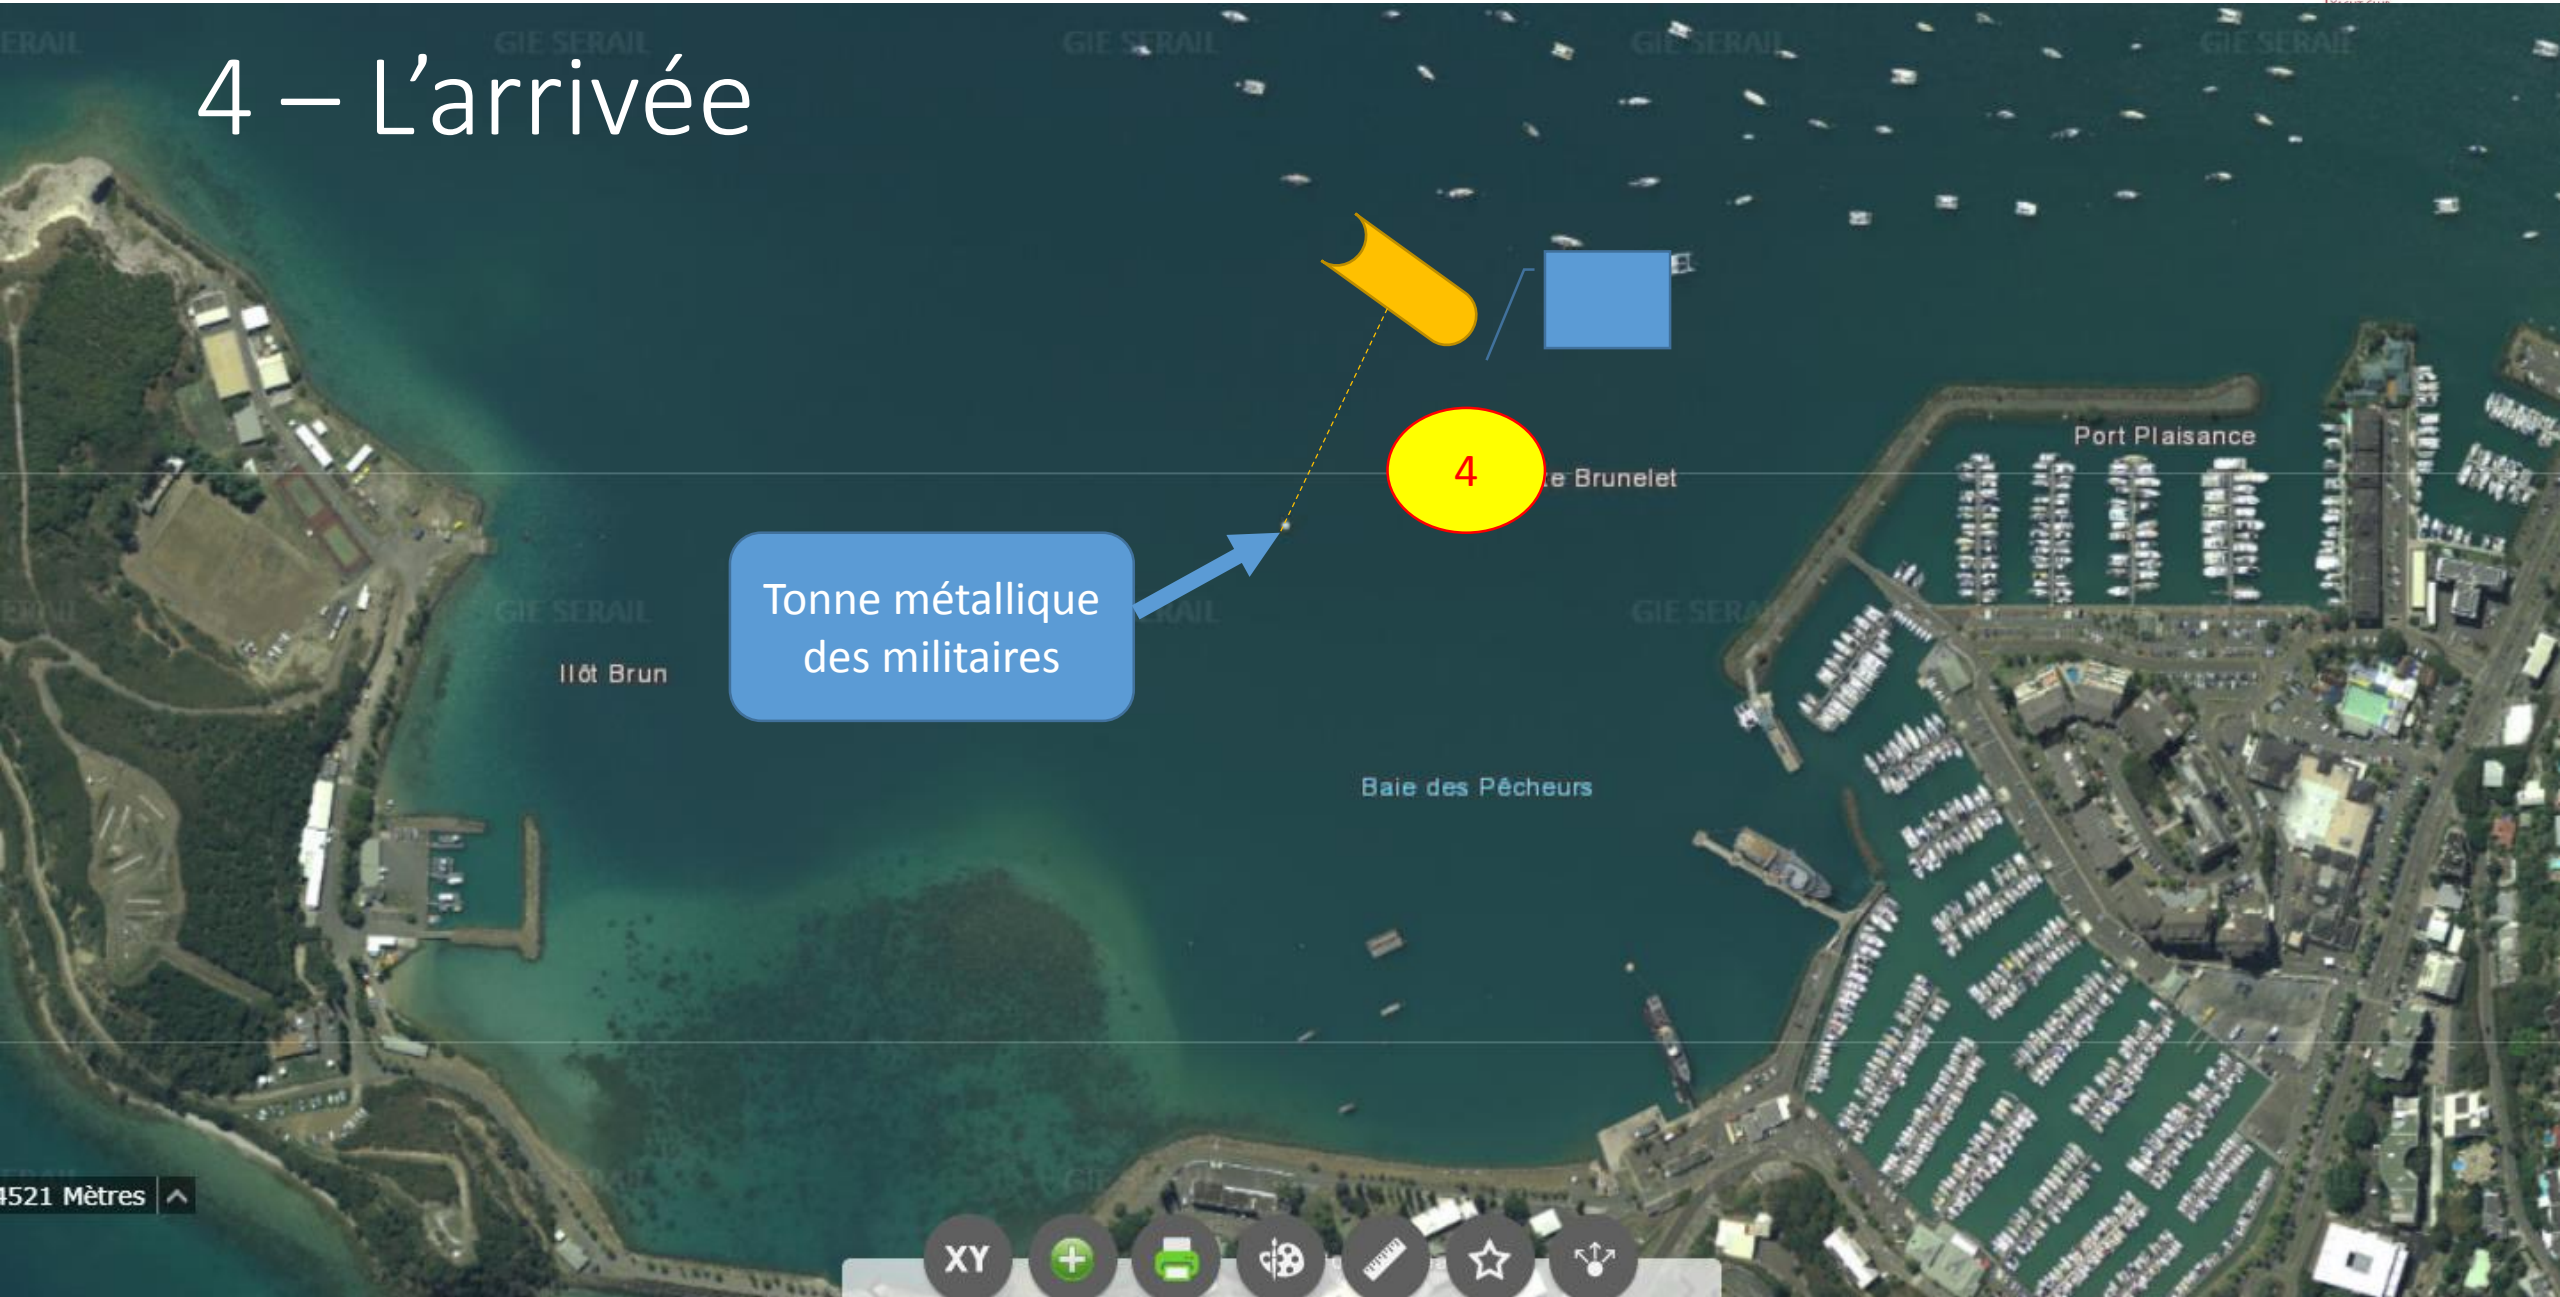

Parcours cruising LISA au Bout du Monde

Samedi 13 octobre 2018

Inscription 2000 Fcfp par bateau, reversée à l'association Lions Sport Actions pour lutter contre les maladies infantiles.

Un évènement du Cercle Nautique Calédonien - tel : 26 27 27

En partenariat avec le restaurant le Bout du Monde, à Port Moselle,
tirage au sort des lots après la sortie en mer.

LIONS SPORTS ACTION
'LISA' - Nouvelle Calédonie & Vanuatu

Parcours cruising – canal VHF 77

1 - Le départ

1

2 et 3 Attention aux récifs – Maître et Sèche croissant

2

3

4 – L'arrivée

Tonne métallique
des militaires

4

1521 Mètres