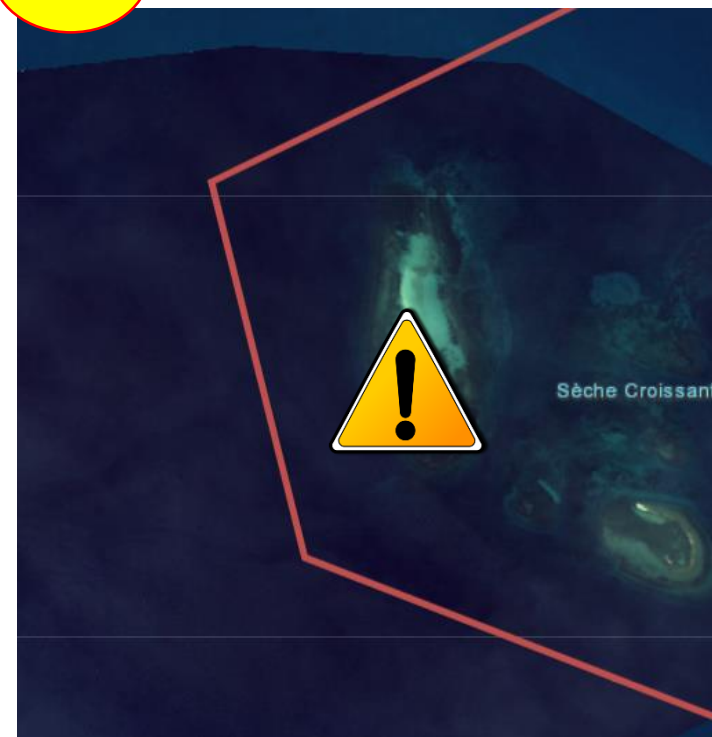

Parcours cruising LISA au Bout du Monde

Samedi 13 octobre 2018

Inscription 2000 Fcfp par bateau, reversée à l'association Lions Sport Actions pour lutter contre les maladies infantiles.

Un évènement du Cercle Nautique Calédonien - tel : 26 27 27

En partenariat avec le restaurant le Bout du Monde, à Port Moselle,
tirage au sort des lots après la sortie en mer.

LIONS SPORTS ACTION
'LISA' - Nouvelle Calédonie & Vanuatu

Parcours cruising – canal VHF 77

1 - Le départ

1

2 et 3 Attention aux récifs – Maître et Sèche croissant

2

3

4 – L'arrivée

Tonne métallique
des militaires

4