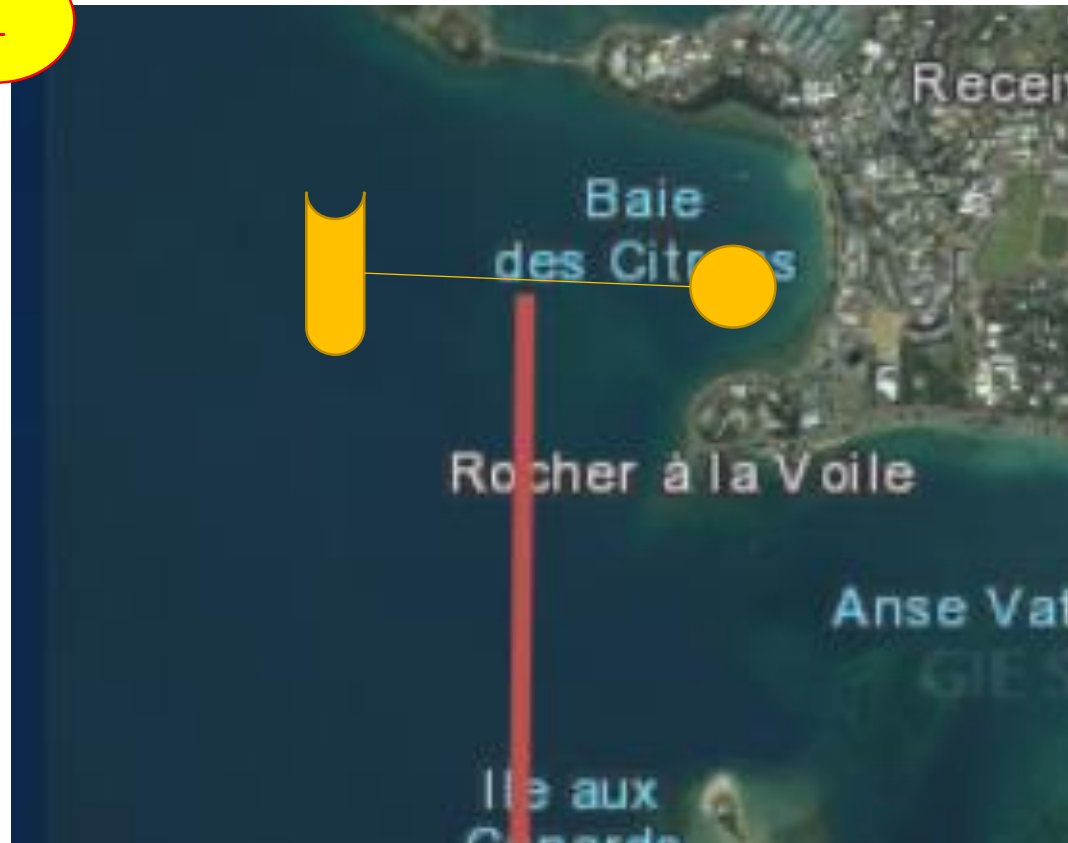

Parcours cruising LISA au Bout du Monde

Samedi 13 octobre 2018

Inscription 2000 Fcfp par bateau, reversée à l'association Lions Sport Actions pour lutter contre les maladies infantiles.

Un évènement du Cercle Nautique Calédonien - tel : 26 27 27

En partenariat avec le restaurant le Bout du Monde, à Port Moselle,
tirage au sort des lots après la sortie en mer.

LIONS SPORTS ACTION
'LISA' - Nouvelle Calédonie & Vanuatu

Parcours cruising – canal VHF 77

1 - Le départ

1

2 et 3 Attention aux récifs – Maître et Sèche croissant

2

3

4 – L'arrivée

Tonne métallique
des militaires

4

1521 Mètres