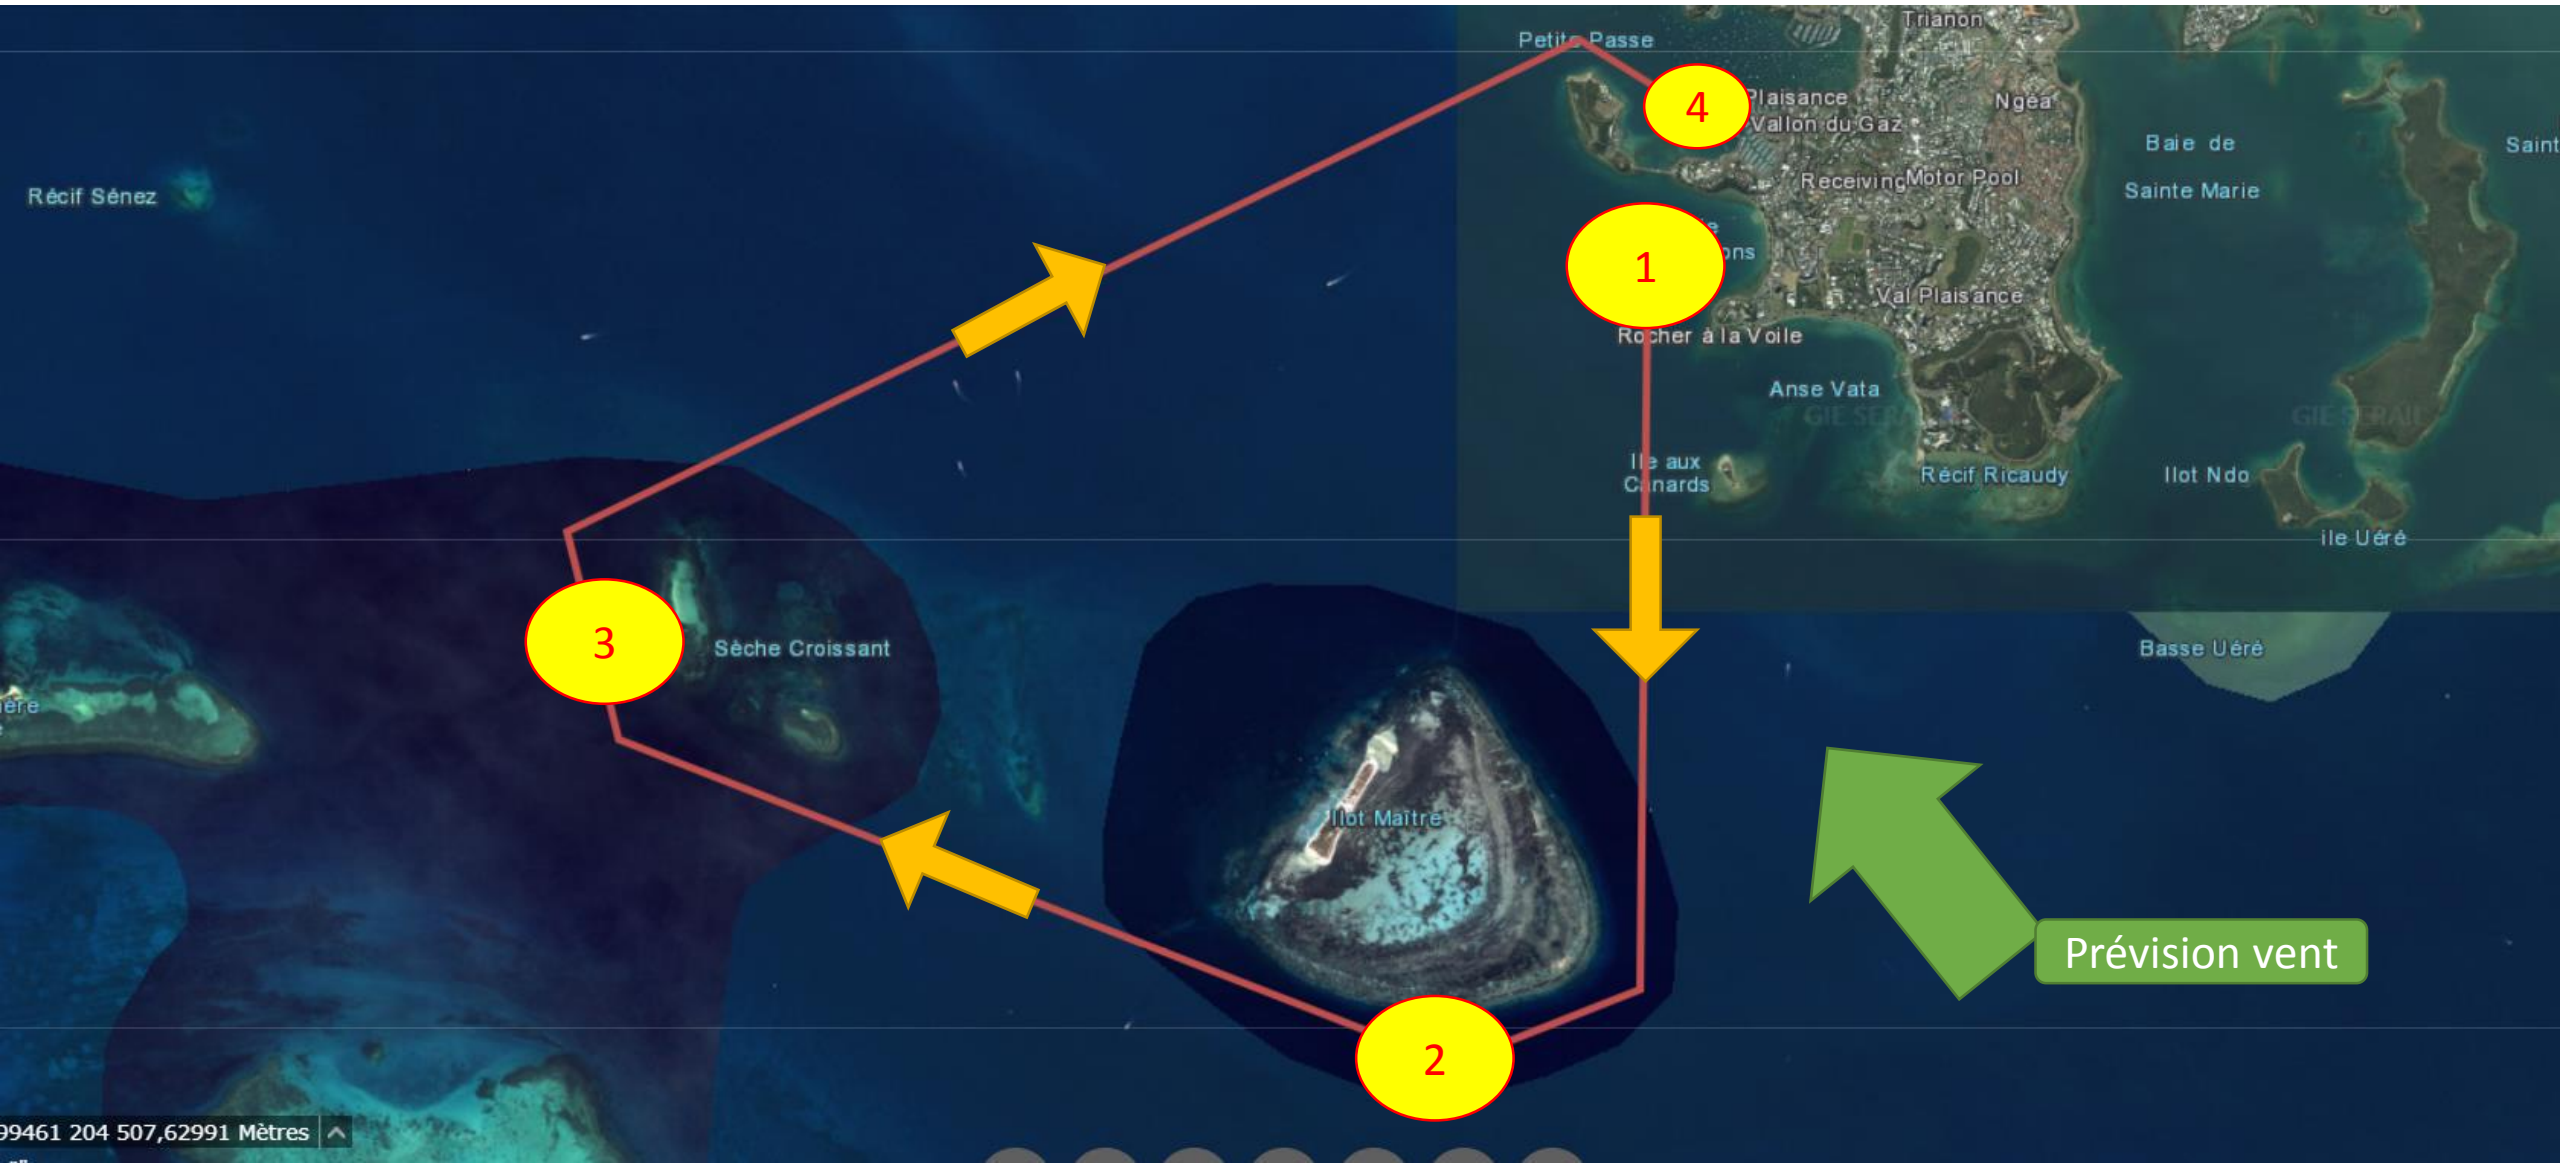

Parcours cruising LISA au Bout du Monde

Samedi 13 octobre 2018

Inscription 2000 Fcfp par bateau, reversée à l'association Lions Sport Actions pour lutter contre les maladies infantiles.

Un évènement du Cercle Nautique Calédonien - tel : 26 27 27

En partenariat avec le restaurant le Bout du Monde, à Port Moselle,
tirage au sort des lots après la sortie en mer.

LIONS SPORTS ACTION
'LISA' - Nouvelle Calédonie & Vanuatu

Parcours cruising – canal VHF 77

1 - Le départ

1

2 et 3 Attention aux récifs – Maître et Sèche croissant

2

3

4 – L'arrivée

Tonne métallique
des militaires

4

1521 Mètres